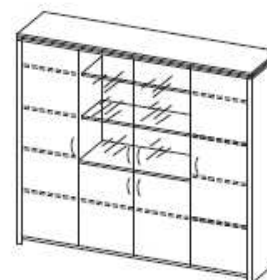

# PRINUS ZESTAW MEBLI GABINETOWYCH

**Biurko**  
160x90x76 PB 1  
180x90x76 PB 2  
200x90x76 PB 3

**Stół okolicznociowy**  
80x80x75 PSK 1

**Stół konferencyjny**  
160x90x75 PSK 2  
200x90x75 PSK 3  
240x110x75 PSK 4

**Komoda**  
168x44x112 PK 1  
188x44x112 PK 2

**Kontener**  
40x60x57 PK 3

**Kontener podwieszany**  
40x55x50 PK 4

**Kontener**  
49x60x60 PK 5  
szuflady  
z samodomykiem

**Kontener podwieszany**  
43x60x50 PK 6  
szuflady  
z samodomykiem

**Dostawka prawa**  
120x60x76 PD 1

**Dostawka lewa**  
120x60x76 PD 2

**Szafa**  
168x44x182 PS 1  
188x44x182 PS 2