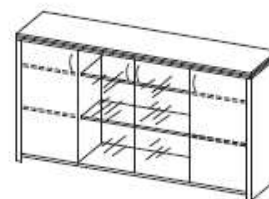

# PRINUS ZESTAW MEBLI GABINETOWYCH

**Biurko**  
160x90x76 PB 1  
180x90x76 PB 2  
200x90x76 PB 3

**Stół okolicznociowy**  
80x80x75 PSK 1

**Stół konferencyjny**  
160x90x75 PSK 2  
200x90x75 PSK 3  
240x110x75 PSK 4

**Komoda**  
168x44x112 PK 1  
188x44x112 PK 2

**Kontener**  
40x60x57 PK 3

**Kontener podwieszany**  
40x55x50 PK 4

**Kontener**  
49x60x60 PK 5  
szuflady  
z samodomykiem

**Kontener podwieszany**  
43x60x50 PK 6  
szuflady  
z samodomykiem

**Dostawka prawa**  
120x60x76 PD 1

**Dostawka lewa**  
120x60x76 PD 2

**Szafa**  
168x44x182 PS 1  
188x44x182 PS 2